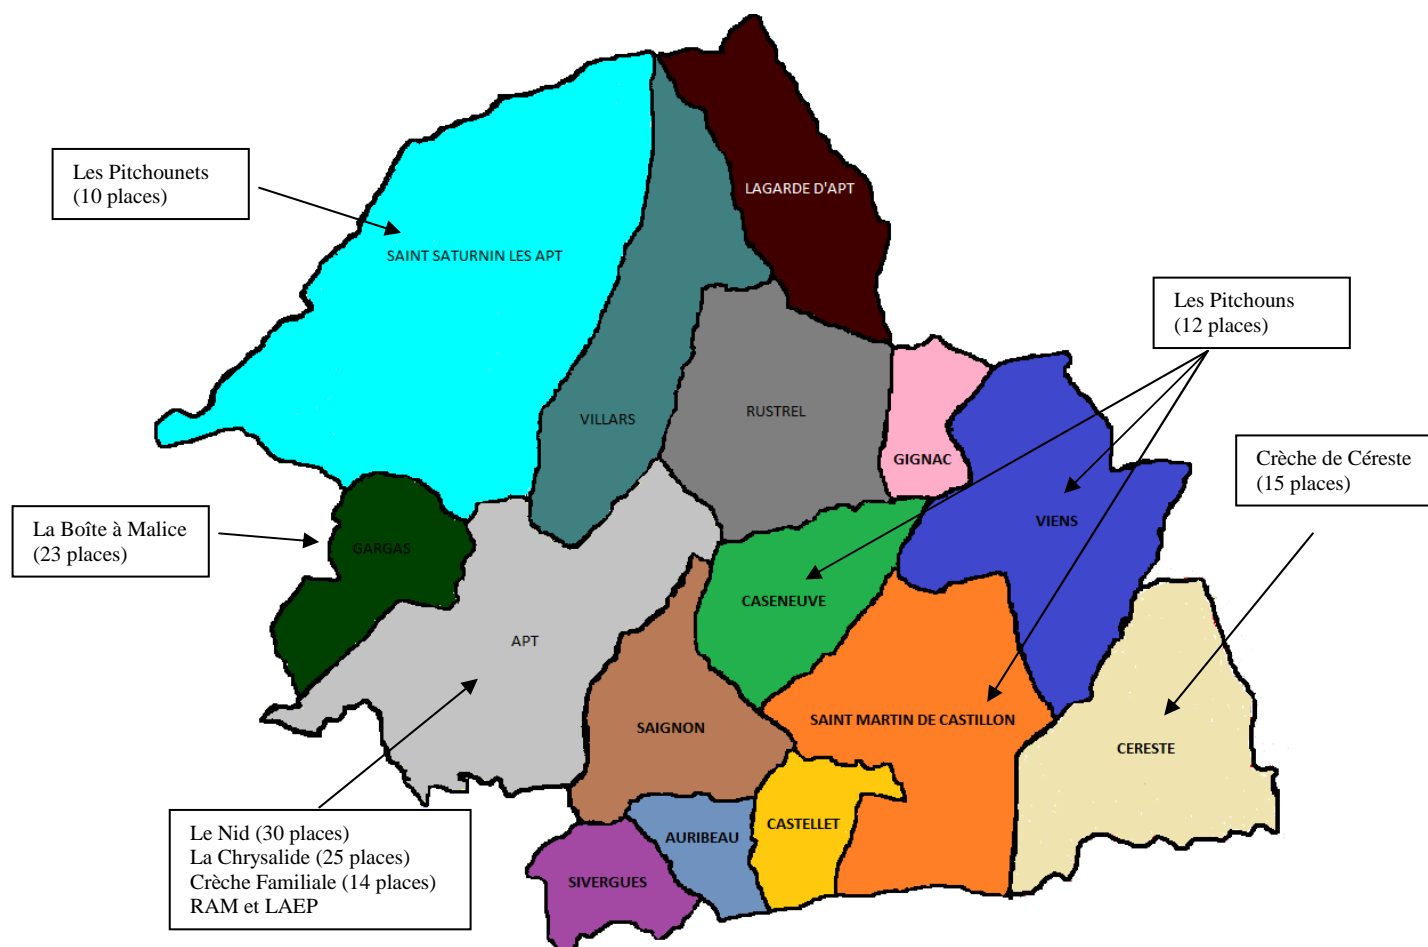

Les modes de garde des enfants de 10 semaines à 3 ans sur le territoire de la CCPA

Il existe 7 structures d'accueil sur le territoire :

NOM	ADRESSE	JOURS ET HORAIRES D'OUVERTURE
Multi-accueil Le Nid	Boulevard Maréchal Foch 84400 APT	Ouvert du lundi au vendredi de 7h30 à 18h30
Multi-accueil La Chrysalide	Maison de la petite enfance- Voie Domitienne 84400 APT	Ouvert du lundi au vendredi de 7h30 à 18h30
Multi-accueil La Boîte à Malice	Le Château 84400 GARGAS	Ouvert du lundi au vendredi de 7h30 à 18h30
Multi-accueil Les Pitchouns (structure itinérante)	Avenue Gilbert Bonnefoy 84750 VIENS Hameau du Boisset 84750 SAINT MARTIN DE CASTILLON	Ouvert du lundi au vendredi de 7h30 à 18h30
Multi-accueil de Céreste	Place de la République 04280 CERESTE	Ouvert du lundi au vendredi de 7h30 à 18h30
Halte Garderie Les Pitchounets	Chemin Saint Roch 84490 SAINT SATURNIN LES APT	Ouvert le lundi de 8h45 à 12h15 Les mardis, jeudis et vendredis de 8h45 à 18h00
Crèche familiale	(accueil des enfants au domicile d'une assistante maternelle agréée)	Ouvert du lundi au vendredi de 7h00 à 19h00

Localisation :

La CCPA dispose également d'un Relais Assistante Maternelle (RAM) et d'un Lieu Accueil Enfant Parent (LAEP).

Pour tout renseignement contactez le guichet unique de la petite enfance :

- Concernant les places en crèche 04 90 05 80 74
guichetunique@cc-paysapt.fr
- Concernant les assistantes maternelles 04 90 05 77 65 ou 06 32 64 15 54
ram@cc-paysapt.fr